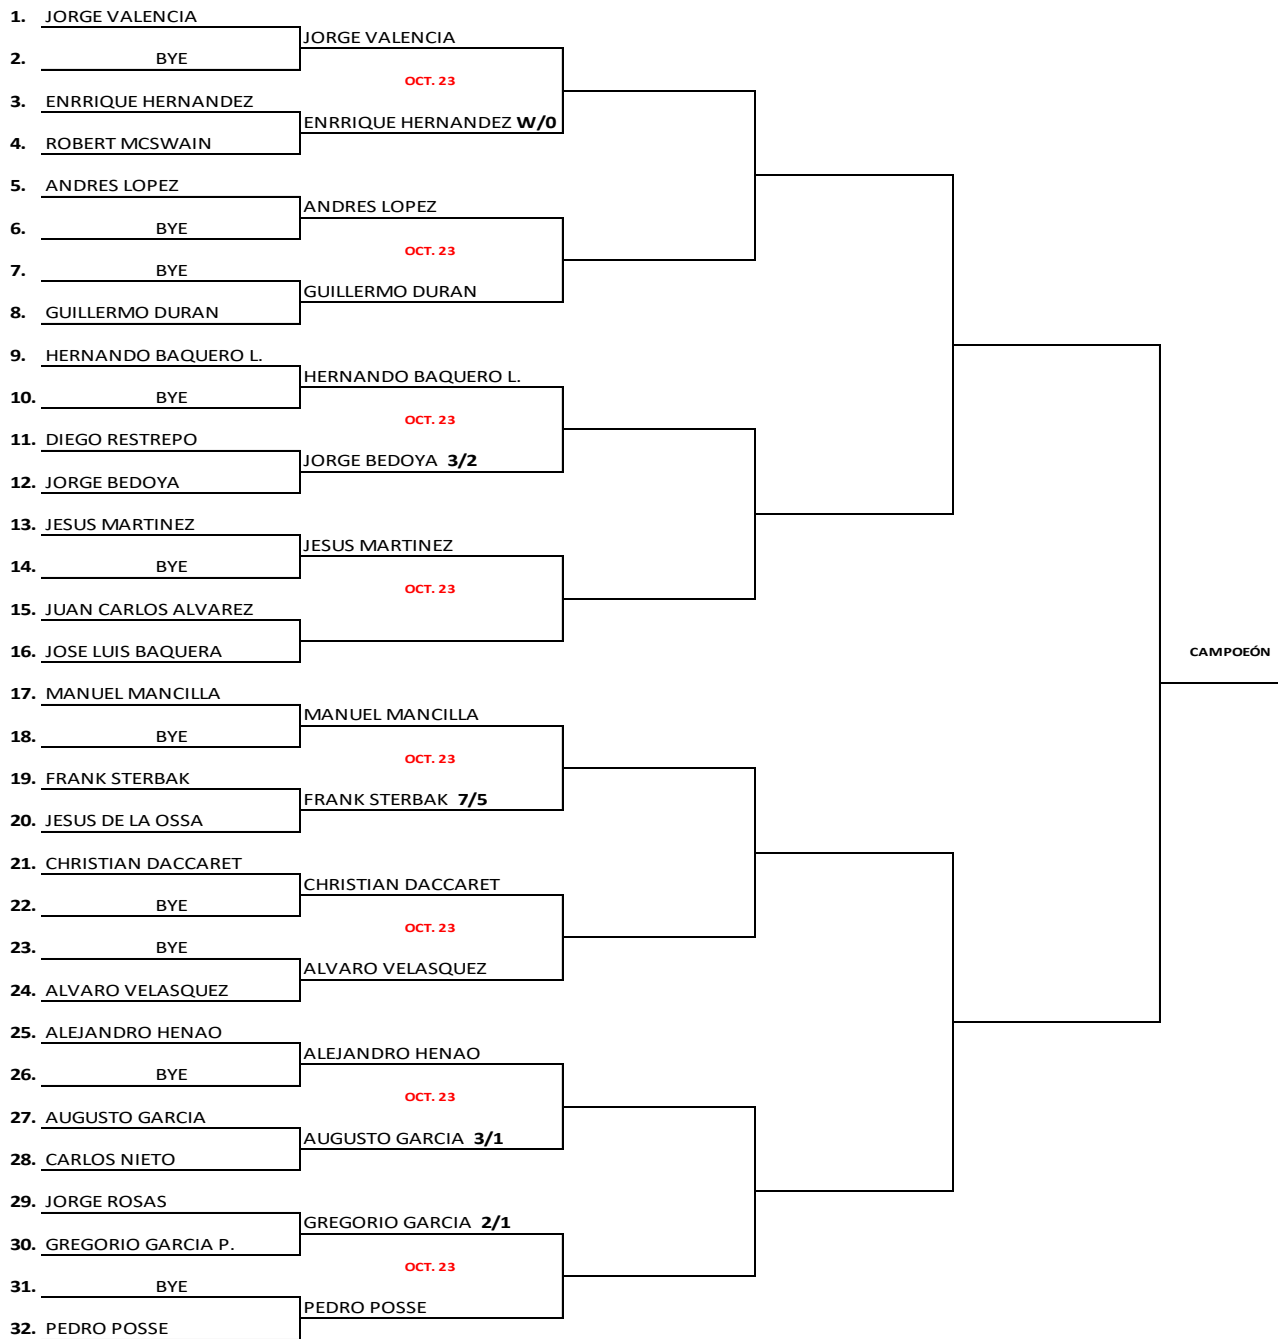

CAMPEONATO INTERNO INDIVIDUAL "MATCH PLAY 2021"

CATEGORIA SENIOR