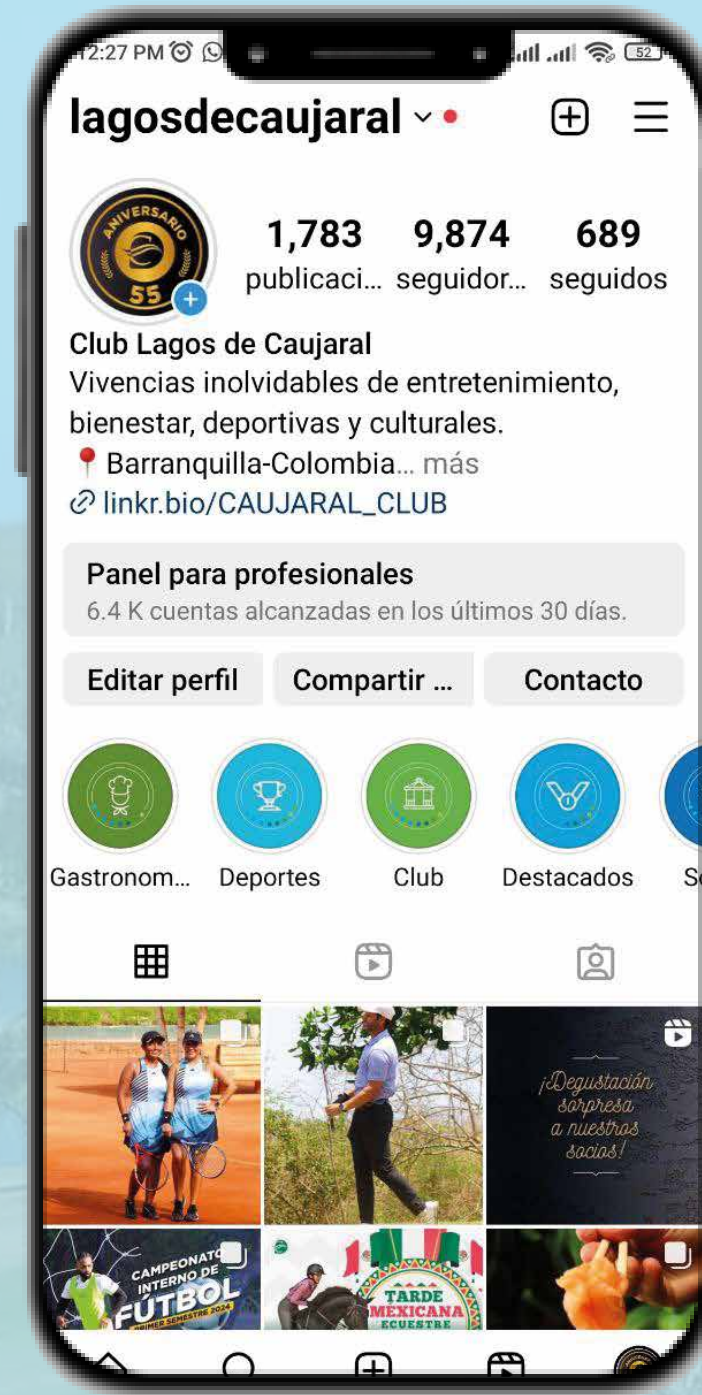

\$50.000.000

Hoyos
1 Y 18

PADRINO ORO

- ✓ Un año de pauta en alguno de nuestros hoyos más emblemáticos.
- ✓ Visualización en la sección Golf de nuestra **página web**.
- ✓ Post en historia de instagram de agradecimiento al padrino.
- ✓ 15 días de visualización en el área de reserva de tee time de nuestra **App Caujaral**.
- ✓ 40 Green Fee de cortesía.
- ✓ Su marca sera exhibida en el mobiliario disponible del hoyo.
- ✓ Visualización logo en backing de prensa de nuestros torneos.

\$25.000.000

Hoyos
2,3,4,5,6,7,8,9,10,11,12,13,14,15,16,17

PÁGINA WEB

SPONSOR
APP CAUJARAL

INSTAGRAM

IMPACTA EN NUESTROS MEDIOS DIGITALES

PADRINO PREMIUM

EJEMPLO HOYO 1 LA LOCURA PAR 5